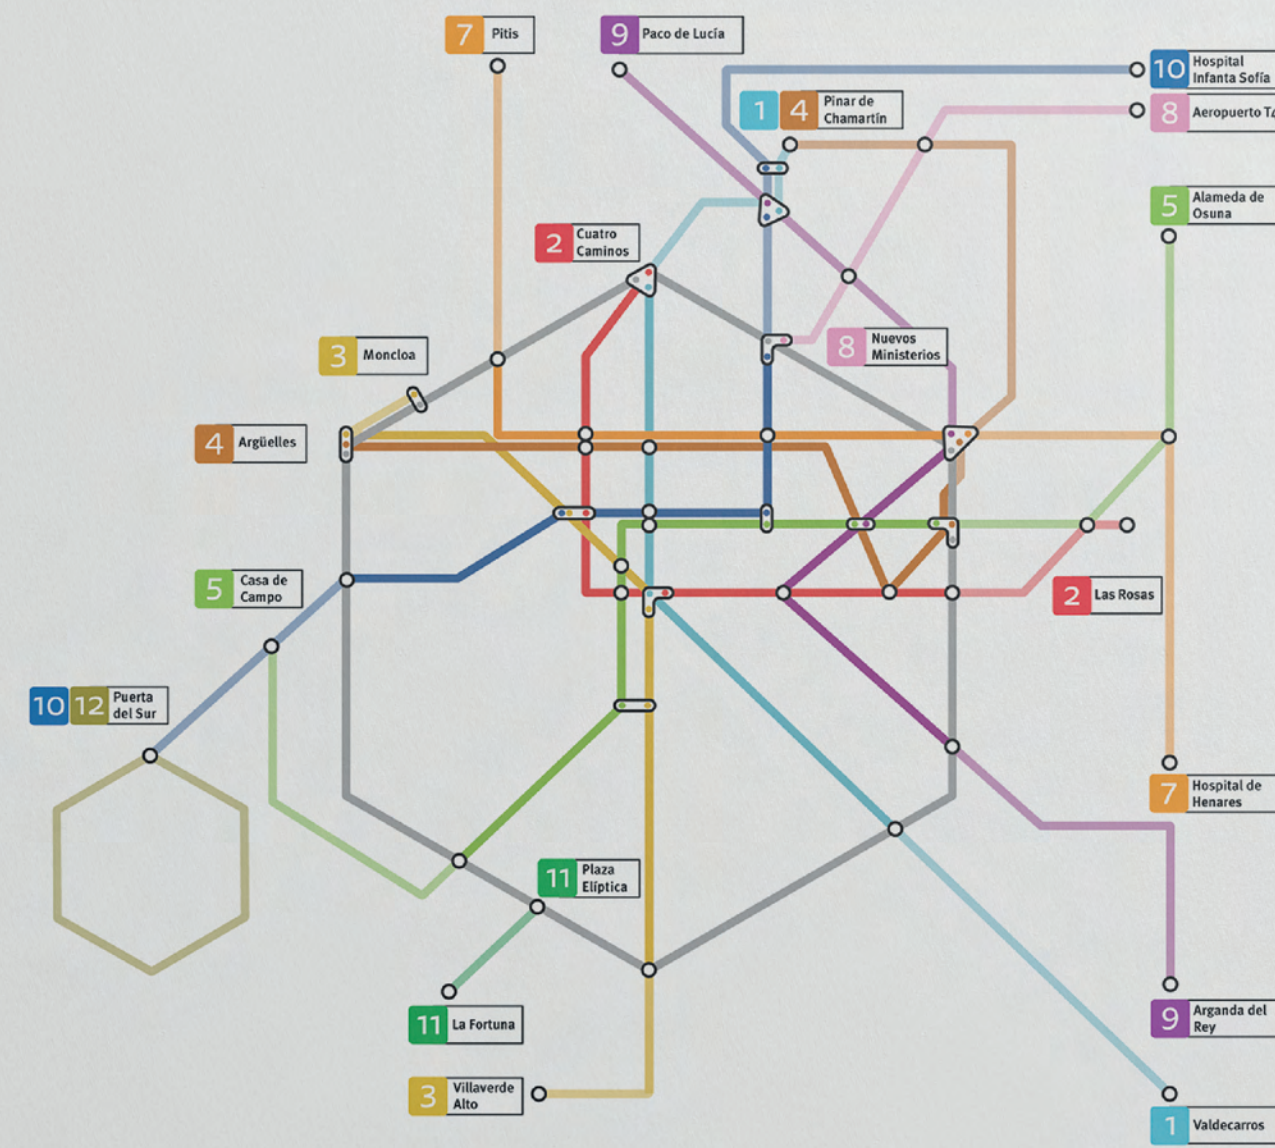

## Tisa Sans Pro

Secondary

**Metro Madrid**  
Celebrating 100 years of Madrid Metro  
1919 - 2019

100 years of connecting people and places  
AMM100  
Metro Madrid

# Metro Madrid 2020

# Metro Map

- 1 Pinar de Chamartín / Valdecarros
- 2 Las Rosas / Cuatro Caminos
- 3 Moncloa / Villaverde Alto
- 4 Pinar de Chamartín / Argüelles
- 5 Alameda de Osuna / Casa de Campo
- 6 Circular

- 7 Hospital de Henares / Pitis
- 8 Nuevos Ministerios / Aeropuerto T4
- 9 Paco de Lucía / Arganda del Rey
- 10 Hospital de Infanta Sofía / Puerta del Sur
- 11 Plaza Elíptica / La Fortuna
- 12 Metrosur